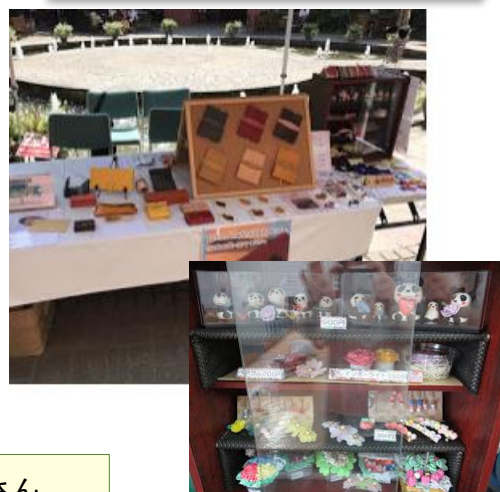

就労継続支援B型

サマン春日通信

4月に開所したサマン春日。

利用者の方も徐々に増え、にぎやかに毎日の活動に取り組んでいます。

パソコン作業の方も仕事が増えてきて、本格的になってきました。

minne始めました

サマンの木、サマン春日で作成したお花やリボンのアクセサリー、見ていて楽しくなるレジンアクセサリー、日常使いできる革細工小物を出品しています。お気に入り、フォローもたくさん頂いています。これからも商品が増えていくのでご期待ください。

販売会にも参加しています

サマンの木とサマン春日の作品をパークプレイスやゆめタウンで行われる販売会に出品しています。かわいらしい物から、シックな物まであり、幅広い年齢の方に来て頂いています。今回の販売会では、コードリールとマグネットキーホルダーが好評で完売することが出来ました。是非、お気軽にお越しください。

サマン
サマンコラム

サマン春日 サービス管理責任者
神野 知子

いつも、明るい笑顔の神野さん。みんなのことを優しく気にかけていて、適切なアドバイスをしてくれて頼りになります。